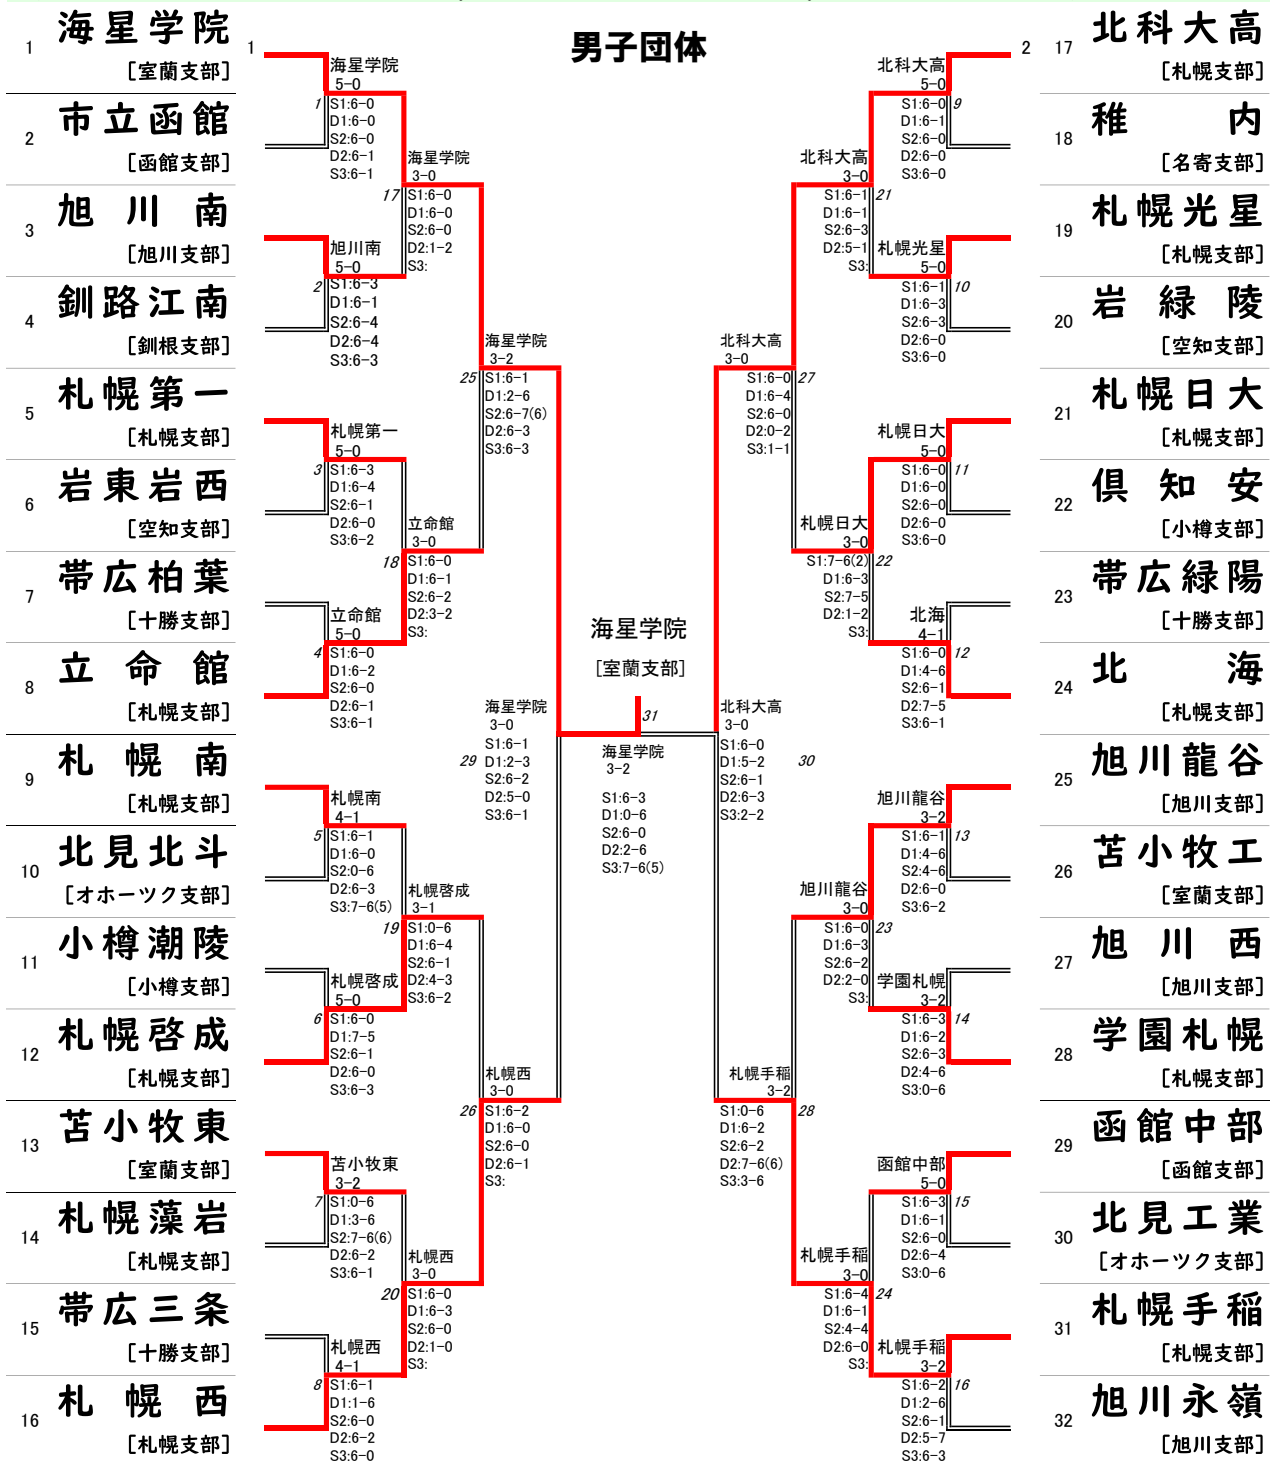

# 大正製薬リポビタン 第47回 全国選抜高校テニス大会北海道地区大会

## 兼 第46回 北海道高等学校秋季テニス大会

2024/10/3 18:32

Draw No. seed 1R 2R QF SF Final SF QF 2R 1R seed Draw No.

### 男子団体

順位決定戦①

優勝 海星学院高等学校 室蘭支部

準優勝 北海道科学大学高等学校 札幌支部

3位 北海道札幌西高等学校 札幌支部

北海道札幌手稲高等学校 札幌支部

順位決定戦②

札幌西 3-1