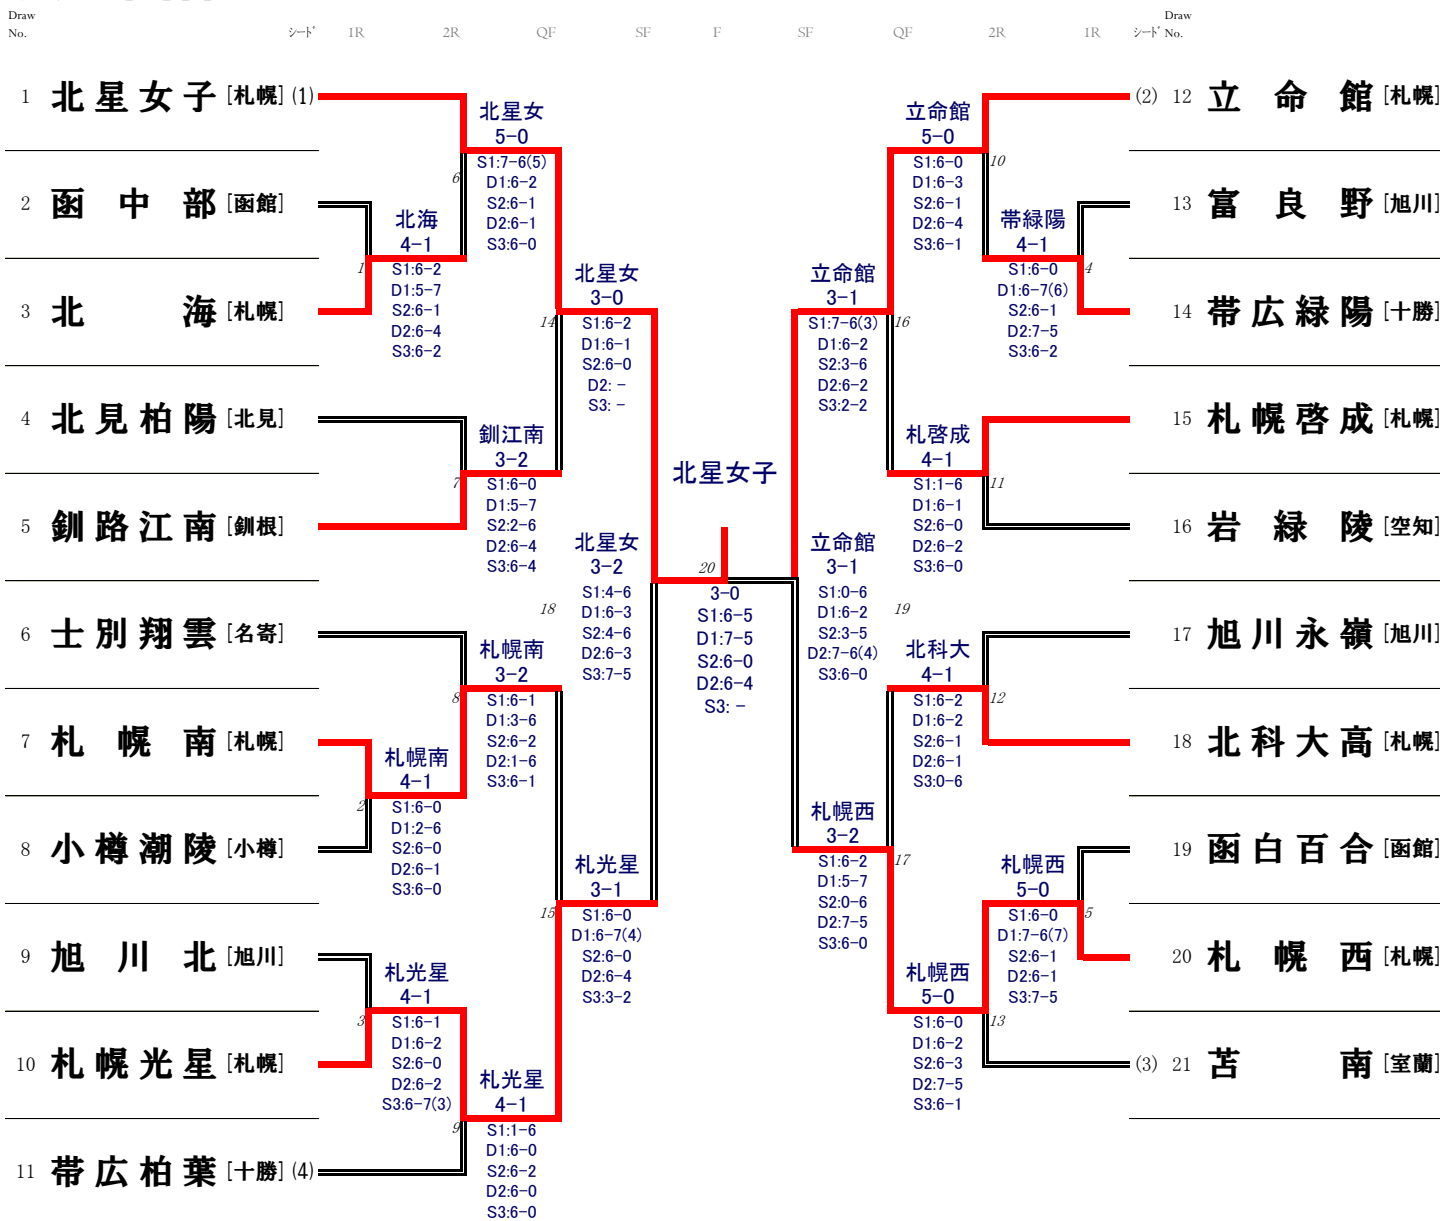

女子団体

順位決定戦①

順位決定戦②

優 勝	北星学園女子中学高等学校	札幌支部
準 優 勝	札幌光星高等学校	札幌支部
3 位	立命館慶祥高等学校	札幌支部
	北海道札幌西高等学校	札幌支部

第43回北海道高等学校秋季テニス大会

兼 第44回全国選抜高校テニス大会北海道地区大会

対戦詳細データ

1R 1	函 中 部	1 vs 4 ○	北 海	1R 2	札 幌 南	○ 4 vs 1	小 樽 潮 陵
S1	小柳 佑月 ②	2 : 6 ○	木村 朱寿 ①	S1	西川 凜 ①	○ 6 : 0	川嶋 凜香 ②
D1	笠島 有季乃 ② 太刀川 知里 ②	○ 7 : 5	小林 花 ① 沖田 紗瑛 ①	D1	國分 美涼 ② 廣瀬 優衣 ②	2 : 6 ○	角本 梨緒 ② 上川 莉歩 ①
S2	戸松 瑞希 ②	1 : 6 ○	八鍬 心南 ②	S2	相山 栞里 ②	○ 6 : 0	杉本 尋 ①
D2	小山 花桜 ② 山川 結生 ①	4 : 6 ○	盛 莉衣奈 ② 佐藤 未咲 ①	D2	白石 彩菜 ② 松山 玲子 ②	○ 6 : 1	北 侑生 ① 金田 藍 ①
S3	古田 萌々夏 ①	2 : 6 ○	堀井 桃花 ②	S3	小嶋 穂乃花 ①	○ 6 : 0	長内 心 ①

1R 3	旭 川 北	1 vs 4 ○	札 幌 光 星	1R 4	富 良 野	1 vs 4 ○	帯 広 緑 陽
S1	町谷 晶 ②	1 : 6 ○	鈴木 万里歌 ②	S1	松浦 美咲 ②	0 : 6 ○	中川 瑚子 ①
D1	木原 湊 ② 手塚 美結 ①	2 : 6 ○	松下 鼓々珂 ② 渡辺 はるか ②	D1	瀬川 花月 ② 近田 優奈 ②	○ 7 : 6 (6)	乾 真心 ② 高橋 梨里花 ②
S2	長橋 桜花 ①	0 : 6 ○	上野 穂乃果 ②	S2	菅原 彩加 ②	1 : 6 ○	菊池 深月 ①
D2	野田 樹 ① 野村 杏奈 ①	2 : 6 ○	鈴木 万琳 ① 松原 花那 ①	D2	辻内 友梨奈 ② 大坂 涼 ②	5 : 7 ○	喜多 彩花 ② 久保田 紗彩 ②
S3	筒井 ののか ①	○ 7 : 6 (3)	坂橋 梨沙 ①	S3	伊達 小春 ②	2 : 6 ○	吉村 茉穂 ①

1R 5	函 白 百 合	0 vs 5 ○	札 幌 西	2R 6	北 星 女 子	○ 5 vs 0	北 海
S1	福中 沙綺 ①	0 : 6 ○	松本 萌恵 ②	S1	五月女 蓮 ①	○ 7 : 6 (5)	木村 朱寿 ①
D1	奥村 奈々 ② 堀田 侑良 ①	(7) 6 : 7 ○	鎌田 あかり ② 宮津 里菜 ②	D1	前田 絢香 ② 小林 来望 ①	○ 6 : 2	八鍬 心南 ② 堀井 桃花 ②
S2	江木 美文 ①	1 : 6 ○	山本 愛理 ②	S2	成田 桃香 ①	○ 6 : 1	小林 花 ①
D2	高橋 佳鈴 ① 浅井 美咲 ②	1 : 6 ○	土屋 瑞姫 ② 藤田 瑠菜 ②	D2	南 萌々 ② 高橋 心愛 ②	○ 6 : 1	盛 莉衣奈 ② 佐藤 未咲 ①
S3	高森 樹里 ②	5 : 7 ○	北守 瑠菜 ②	S3	山内 心和 ①	○ 6 : 0	沖田 紗瑛 ①