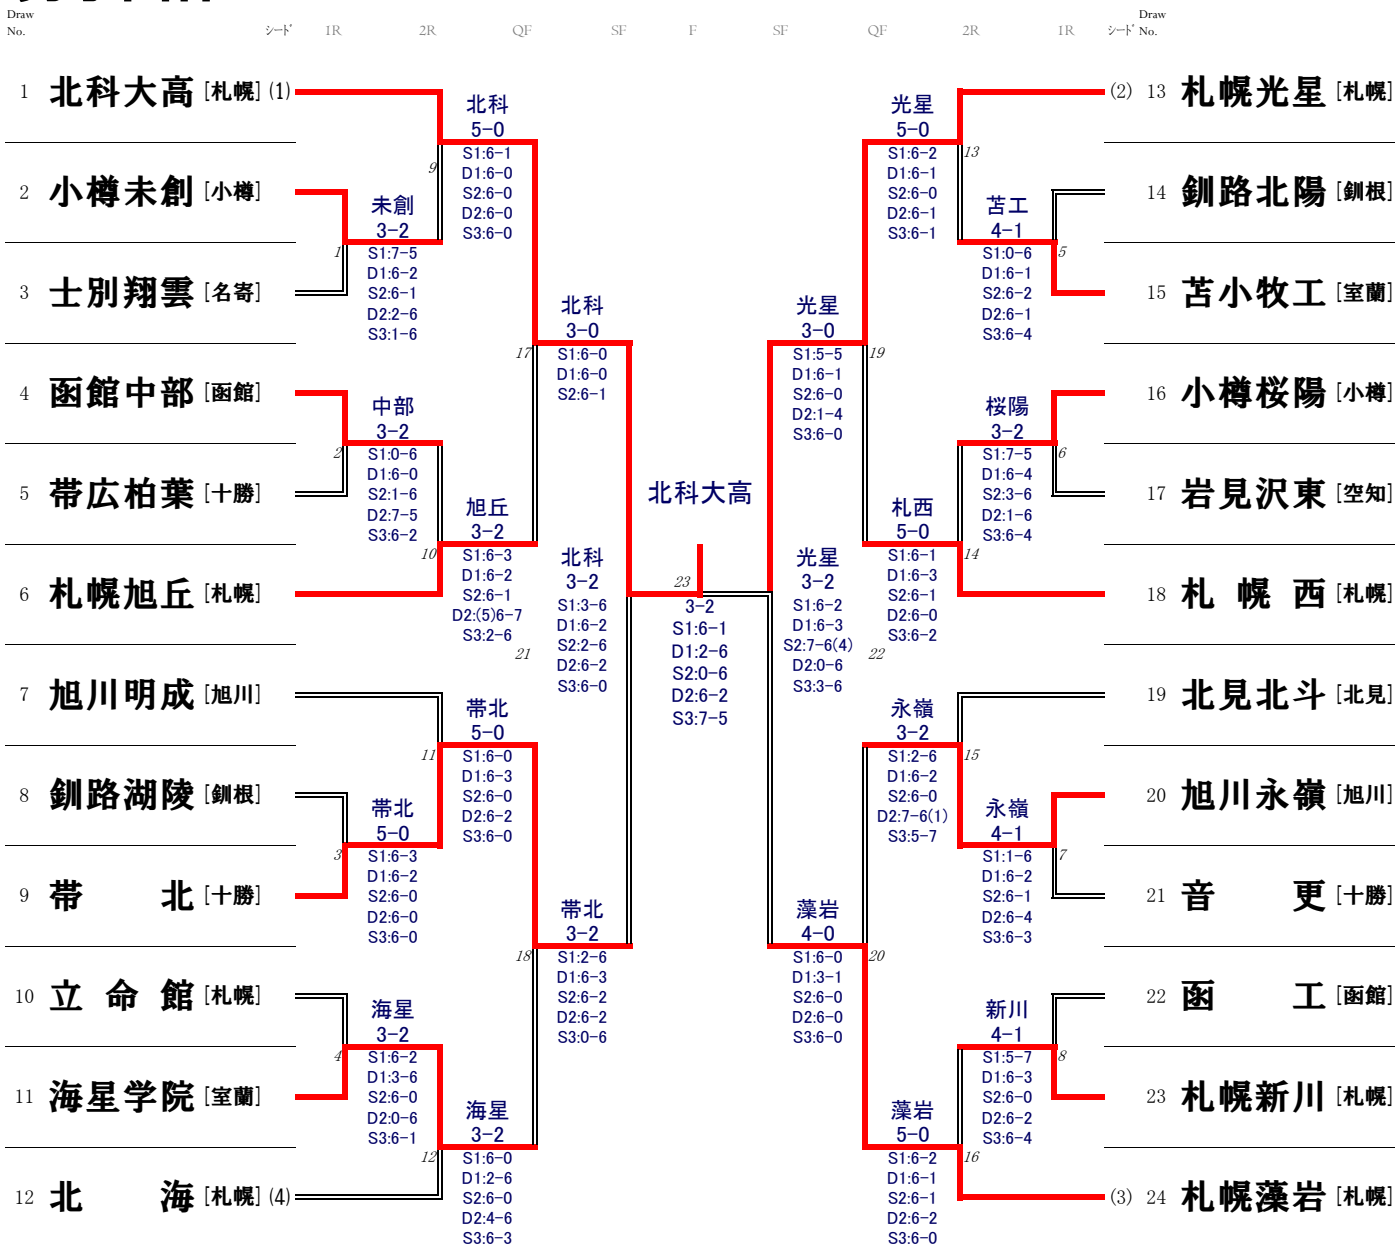

# 第42回北海道高等学校秋季テニス大会 兼 第43回全国選抜高校テニス大会北海道地区大会

## 男子団体

順位決定戦①

順位決定戦②

優	勝	北海道科学大学高等学校	札幌支部	
準	優	勝	札幌光星高等学校	札幌支部
3	位	帯広北高等学校	十勝支部	
		市立札幌藻岩高等学校	札幌支部	

# 第42回北海道高等学校秋季テニス大会